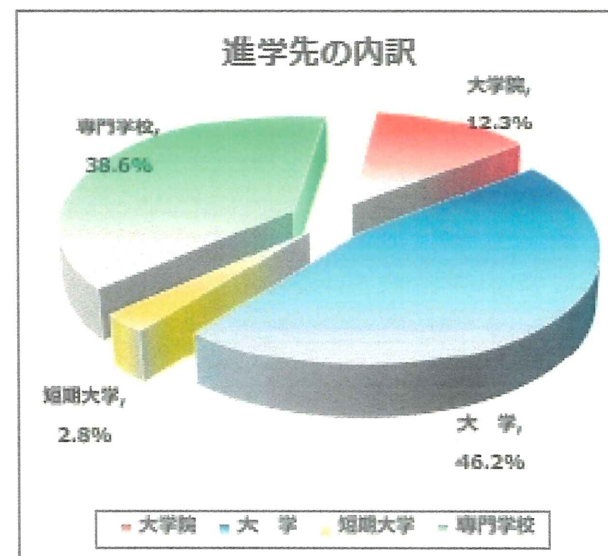

升學課程

國際語學學院 升學情況 (1989年~2021年)

進路	人数	割合
進学	1928	78.7%
就職	83	3.4%
帰国	358	14.6%
その他	82	3.3%
卒業生合計	2451	-

進学先	人数	割合
大学院	238	12.3%
大学	889	46.1%
短期大学	54	2.8%
専門学校	747	38.7%
進学者合計	1928	-