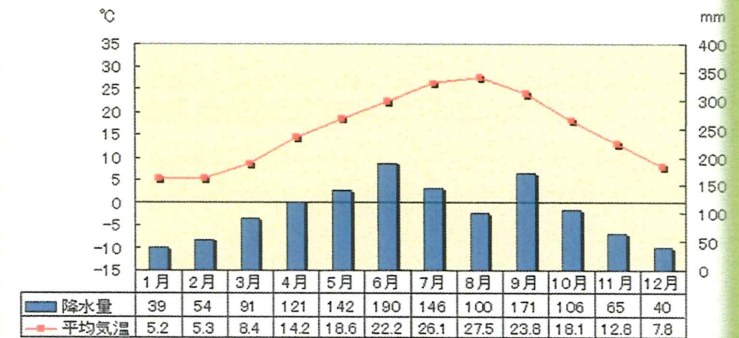

# 神戶介紹

- 神戶是代表日本的國際港口城市。
- 現代都市和自然景觀的絕妙調和。
- 一年四季氣候穩定,適於生活。
- 交通,購物等生活環境令人滿意。

神戶(兵庫縣)