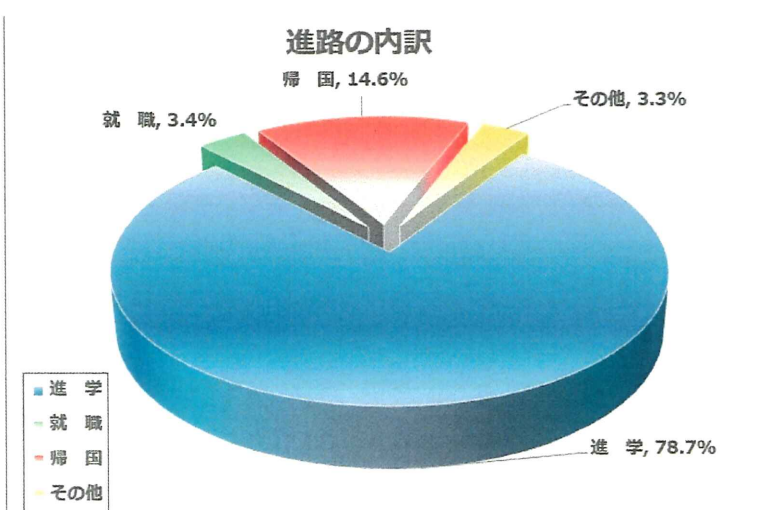

升學課程

國際語學學院 升學情況 (1989年~2021年)

進路	人数	割合
進学	1928	78.7%
就職	83	3.4%
帰国	358	14.6%
その他	82	3.3%
卒業生合計	2451	-

進学先	人数	割合
大学院	238	12.3%
大学	889	46.1%
短期大学	54	2.8%
専門学校	747	38.7%
進学者合計	1928	-