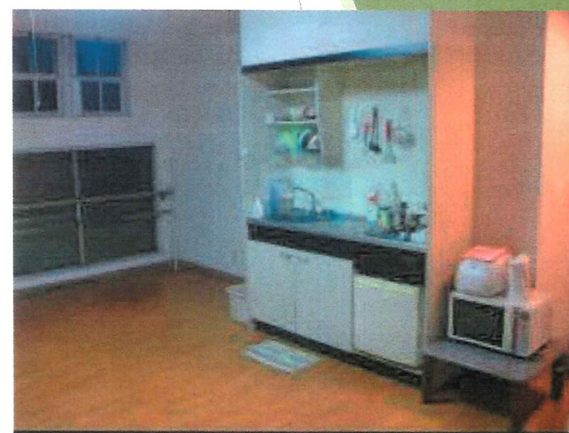

宿舍介紹

大開宿舍

宿舍介紹

大開宿舍

距離：離學校徒步約10分鐘,腳踏車約5分鐘

設備：浴室,洗手間,空調,洗衣機,床等都齊全

費用：1) 禮金 50000日圓

2) 房租 41000日圓~/月(單人房)

32000日圓~/月(雙人房,一個人)

*房租裡包含水費和網絡費,另外付瓦斯費和電費

宿舍介紹

MIWABOSHI宿舍 (長期生/短期生用)

宿舍介紹

距離：離學校徒步約20分鐘,腳踏車約10分鐘

設備：浴室,洗手間,空調,床等都齊全

長期生費用：1) 禮金 50000日圓
2) 房租 63000日圓~/月(單人房)
32000日圓~/月(雙人房,一個人)
*長期生房租裡包含水費和網絡費,另付電費